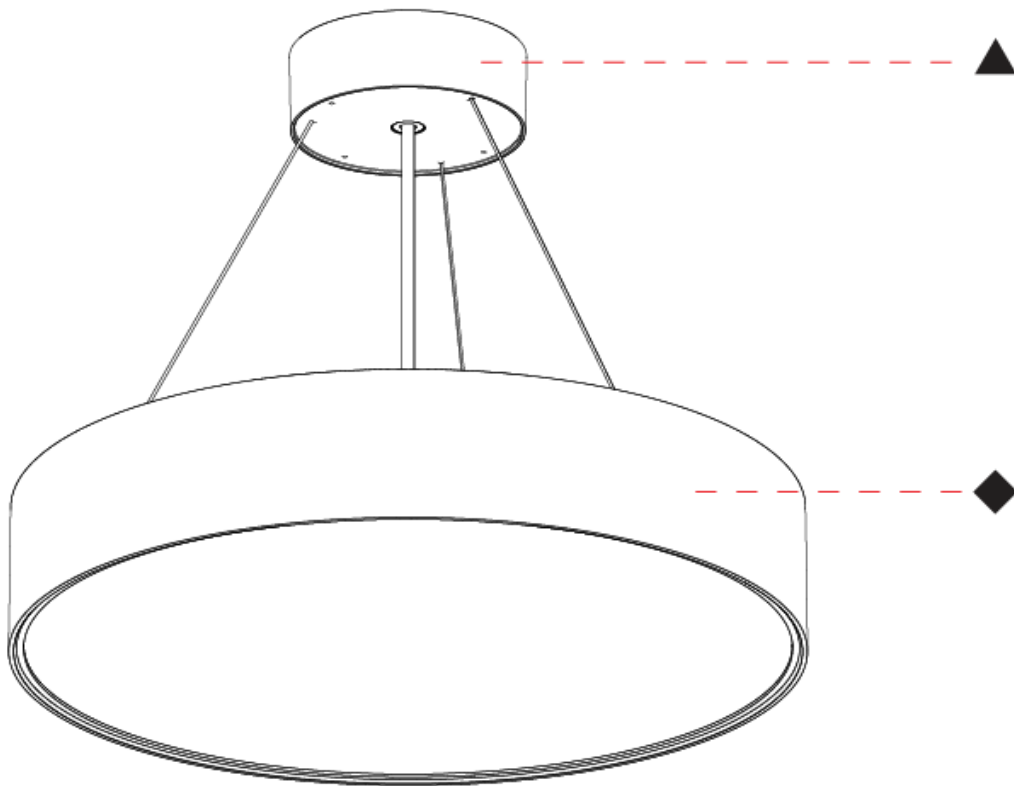

SIGN EVO SUSPENSION

A3001114-

PROJECT _____

TYPE _____

SPECIFIER _____

QUANTITY _____

DATE _____

A